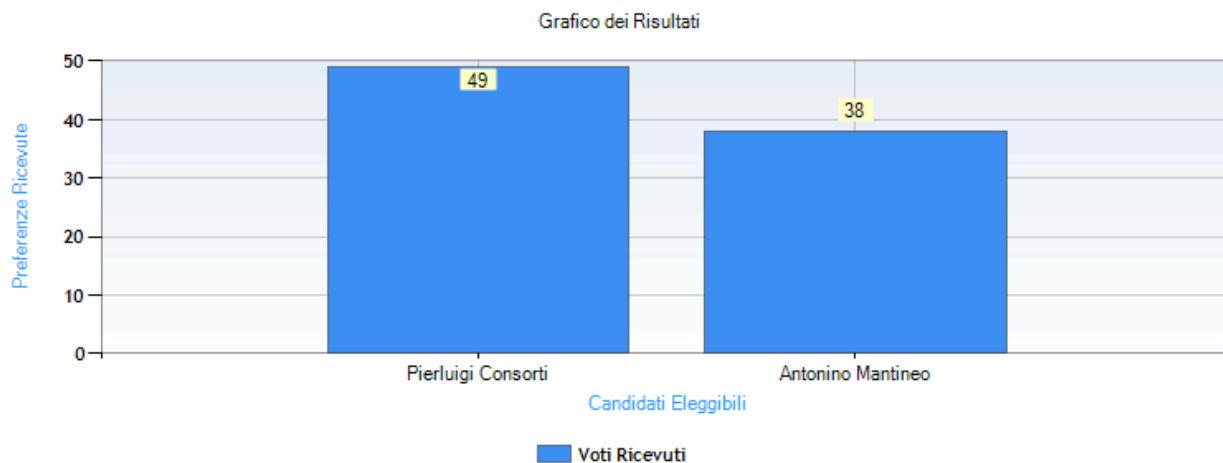

Numero totale di elettori che hanno votato: 94

Numero totale di elettori che non hanno votato: 3

Affluenza totale degli elettori: 96,91 %

Risultati

Schede bianche: 7

Dettaglio delle preferenze espresse

Candidato	Nato il	a	Preferenze ricevute
Pierluigi Consorti			49
Antonino Mantineo			38